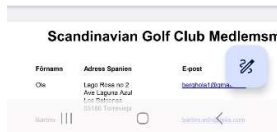

18:07

www.scandigolf.eu

Logga in

Användarnamn *

Lösenord *

☐ Håll mig inloggad

Logga in

Registrera

Glömt lösenordet?

Har du inget användarnamn måste du registrera dig. Se bild till vänster. Tryck på registrera.